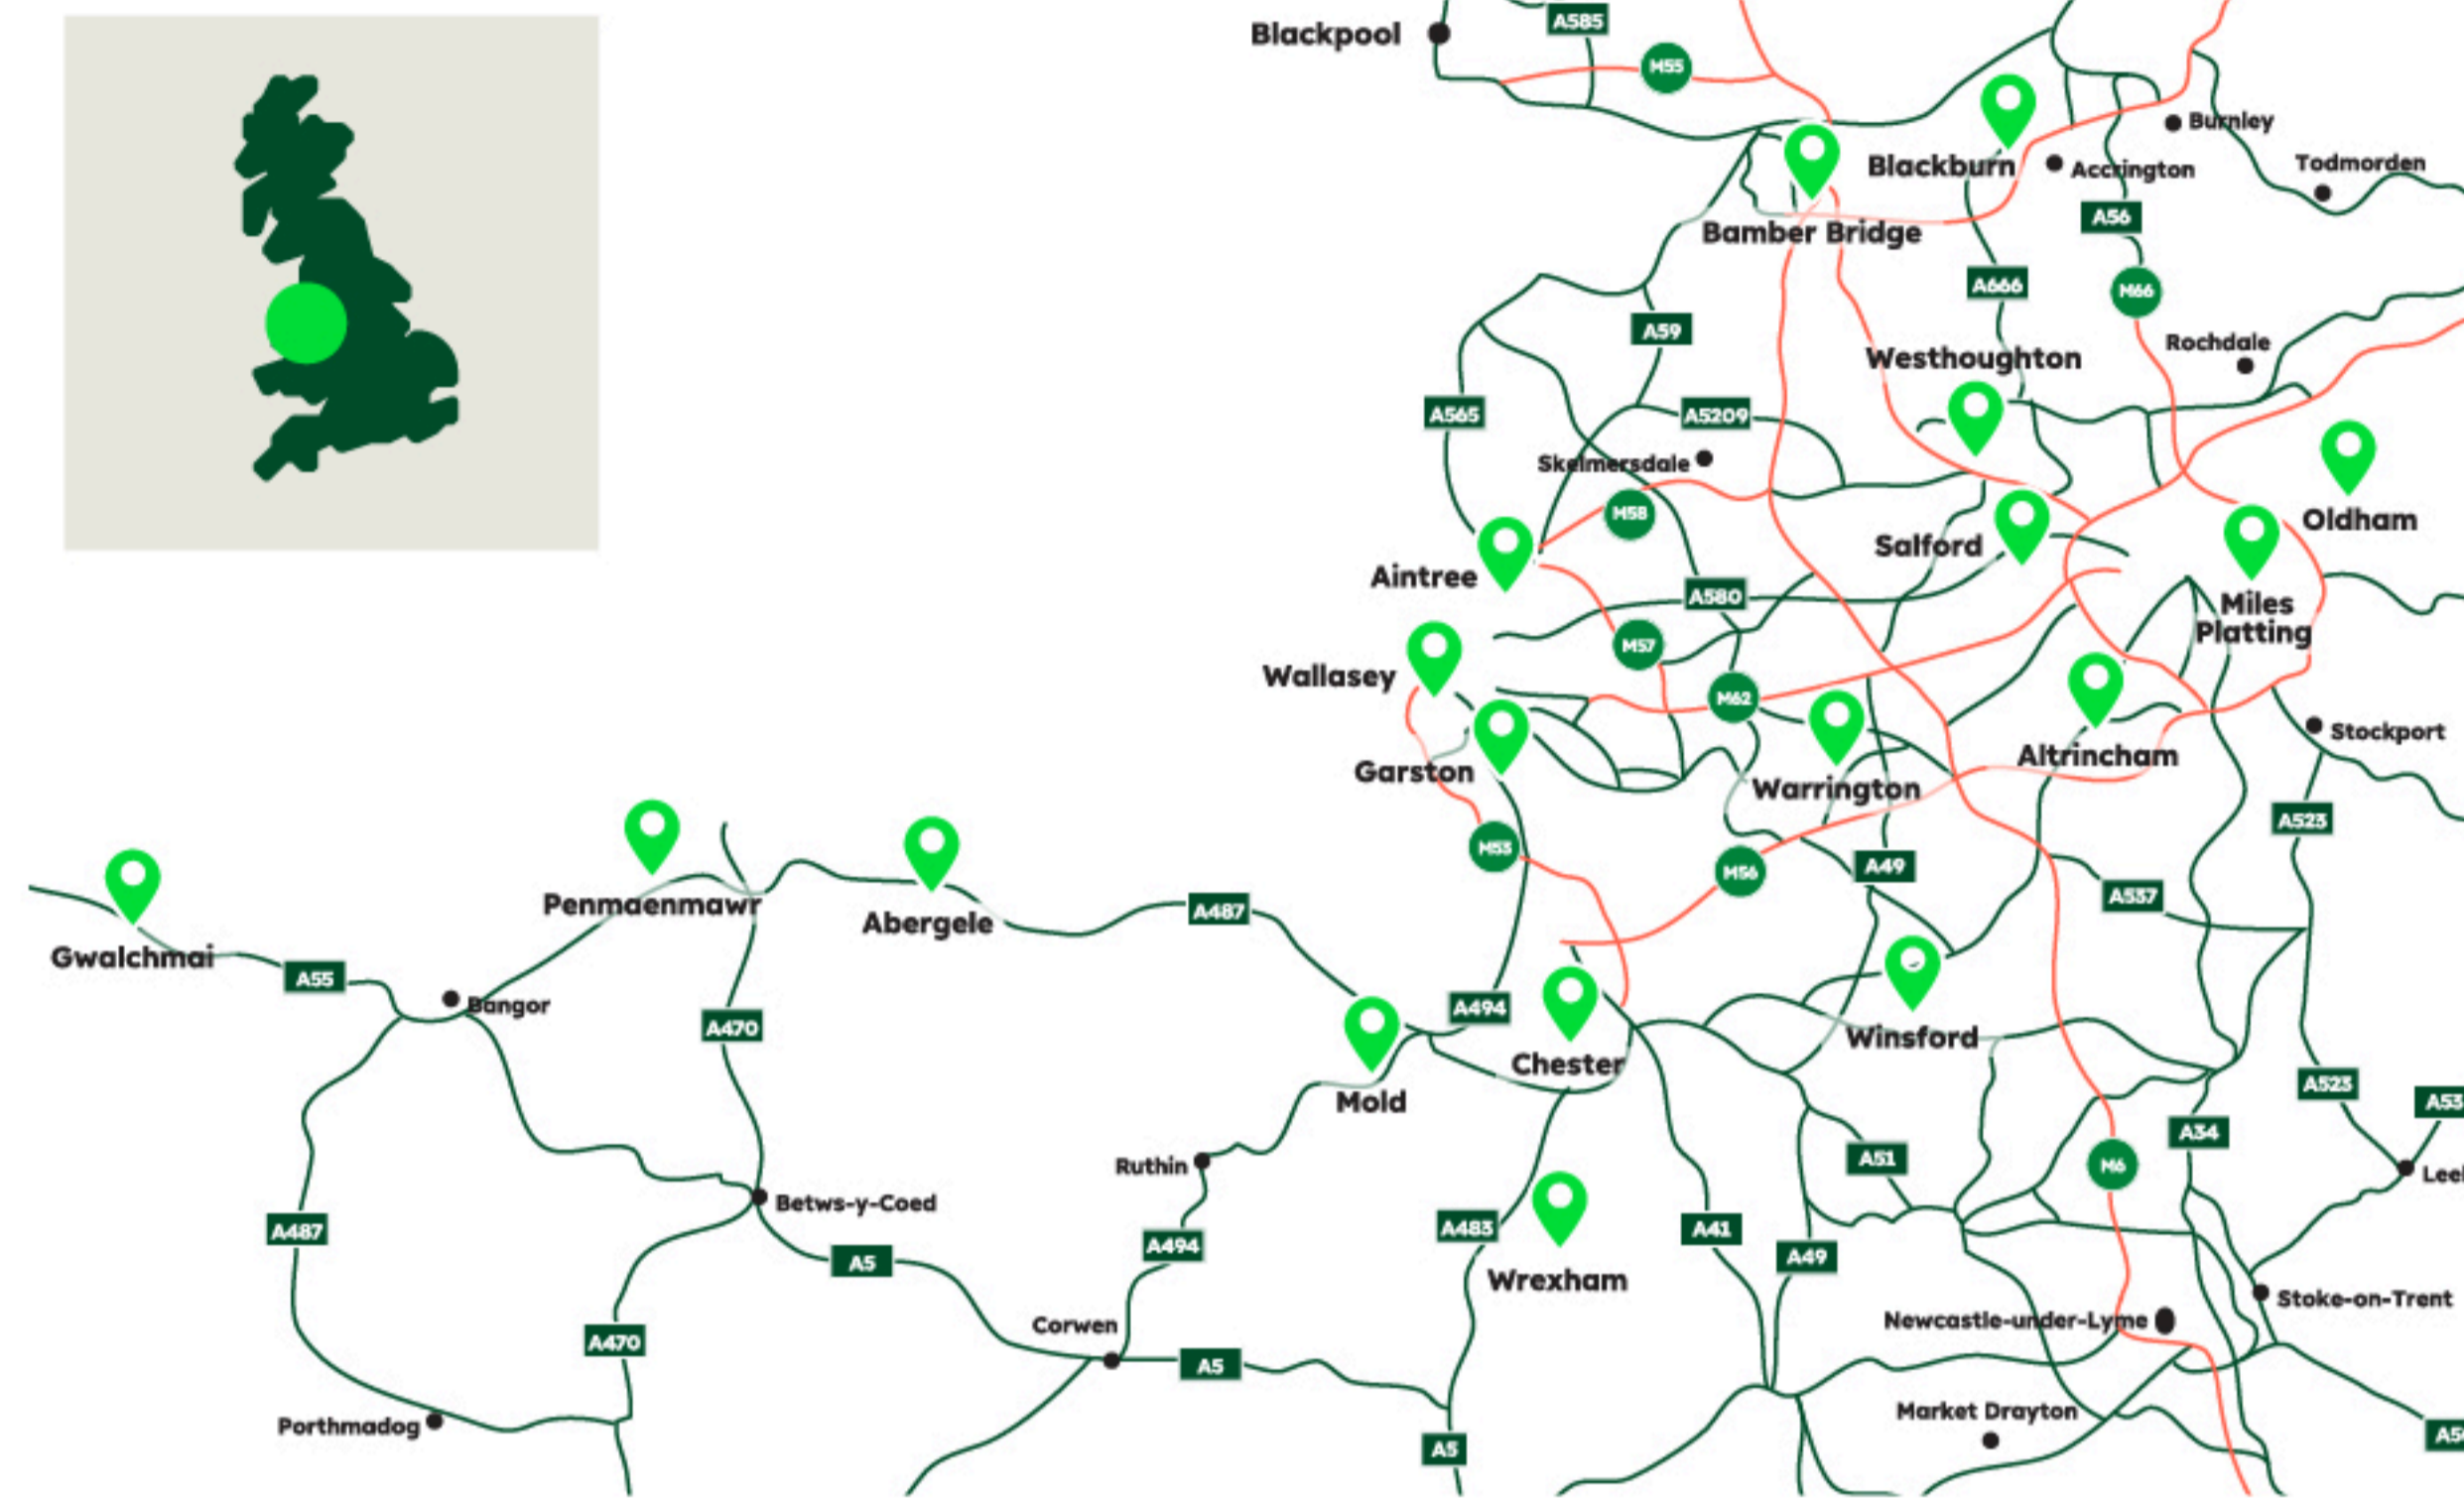

Concrete North West and North Wales Area Sales Map

Customer Services

We have regionally organised teams in our customer service centre, so you'll speak to the same team each time you call.

Contact us for sales and orders:

0330 123 4629

✉ concretenorthwest@uk.heidelbergmaterials.com

Rhys Edwards

0797 779 5655
✉ rhys.edwards@heidelbergmaterials.com

- [Abergele](#)
- [Chester](#)
- [Gwalchmai](#)
- [Mold](#)
- [Penmaenmawr](#)
- [Wrexham](#)

Joanne Mullard

0780 191 7533
✉ joanne.mullard@heidelbergmaterials.com

- [Bamber Bridge](#)
- [Blackburn](#)
- [Garston](#)
- [Wallasey](#)
- [Warrington](#)
- [West Houghton](#)

Nathan Roper

0797 077 4941
✉ nathan.roper@heidelbergmaterials.com

- [Altrincham](#)
- [Miles Platting](#)
- [Oldham](#)
- [Salford](#)
- [Winsford](#)

Download PDF

Heidelberg Materials UK Concrete North West and North Wales Area Sales Map

PDF, 321.33 KB

[Privacy Policy](#)

[Cookie Policy](#)

[Terms and Conditions of Use Policy](#)

[Insurance Policy Details](#)

[Tax Policy](#)

[Modern Slavery Statement](#)

[Standard conditions of sale](#)

[Trading divisions](#)

[Section 172 Statements](#)

[SpeakUp®](#)

[Gender Pay Gap Report](#)

[Careers](#)

[Communities](#)

[Drivers](#)

[Pensioners](#)

[B&A Group](#)

[Mick George](#)

[MQP](#)

[Padeswood CCS](#)

[UKCA / CE Mark search](#)
[Certificates](#)

[Hub](#)

[Follow us on](#)